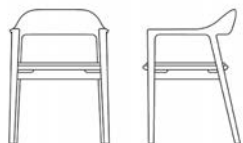

## Neve

Noé Duchaufour-Lawrance

BERNHARDT | design

**Neve**

Noé Duchaufour-Lawrance

**Solid Oak or Walnut**

Upholstered Seat

W22<sup>5</sup>/<sub>8</sub>" D20<sup>3</sup>/<sub>4</sub>" H30<sup>3</sup>/<sub>4</sub>"

Seat Height: 18"

Arm Height: 26<sup>1</sup>/<sub>4</sub>"