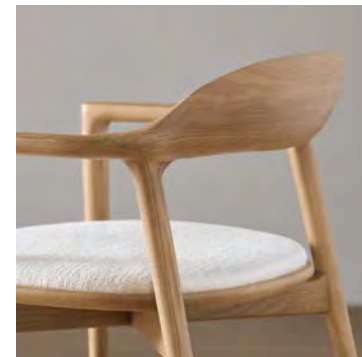

## Neve

Noé Duchaufour-Lawrance

BERNHARDT | design

**Neve**

Noé Duchaufour-Lawrance

**Solid Oak or Walnut**

Upholstered Seat

W22<sup>5</sup>/<sub>8</sub>" D20<sup>3</sup>/<sub>4</sub>" H30<sup>3</sup>/<sub>4</sub>"

Seat Height: 18"

Arm Height: 26<sup>1</sup>/<sub>4</sub>"