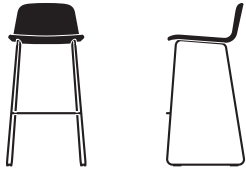

**mezzo 1560U**

Seat Height	Arm Height	W	D	H	Fabric	Leather	Weight	Cubes/Qty
30½"	-	18¾"	18¾"	38¼"	1.0 yds	20.0'	34 lbs	21.5/1
765 mm	-	476 mm	476 mm	972 mm	.92 m	1.86 sqm	15.4 kg	.61 cu

COM	COL	1	2	3	4	5	6	7	8	9	10	11
974	994	1046	1057	1070	1078	1086	1090	1097	1107	1123	1139	1187

**1560U Barstool. Polished Chrome Frame. Upholstered Seat.**

COM	COL	1	2	3	4	5	6	7	8	9	10	11
1015	1035	1087	1098	1111	1119	1127	1131	1138	1148	1164	1180	1228

**1560UK Barstool. Matte Black Powder Coat Frame. Upholstered Seat.**

**mezzo 1561U**

Seat Height	Arm Height	W	D	H	Fabric	Leather	Weight	Cubes/Qty
26"	-	18"	18¾"	34¼"	1.0 yds	20.0'	33 lbs	21.5/1
660 mm	-	457 mm	476 mm	867 mm	.92 m	1.86 sqm	15.1 kg	.61 cu

COM	COL	1	2	3	4	5	6	7	8	9	10	11
953	973	1025	1036	1049	1057	1065	1069	1076	1086	1102	1118	1166